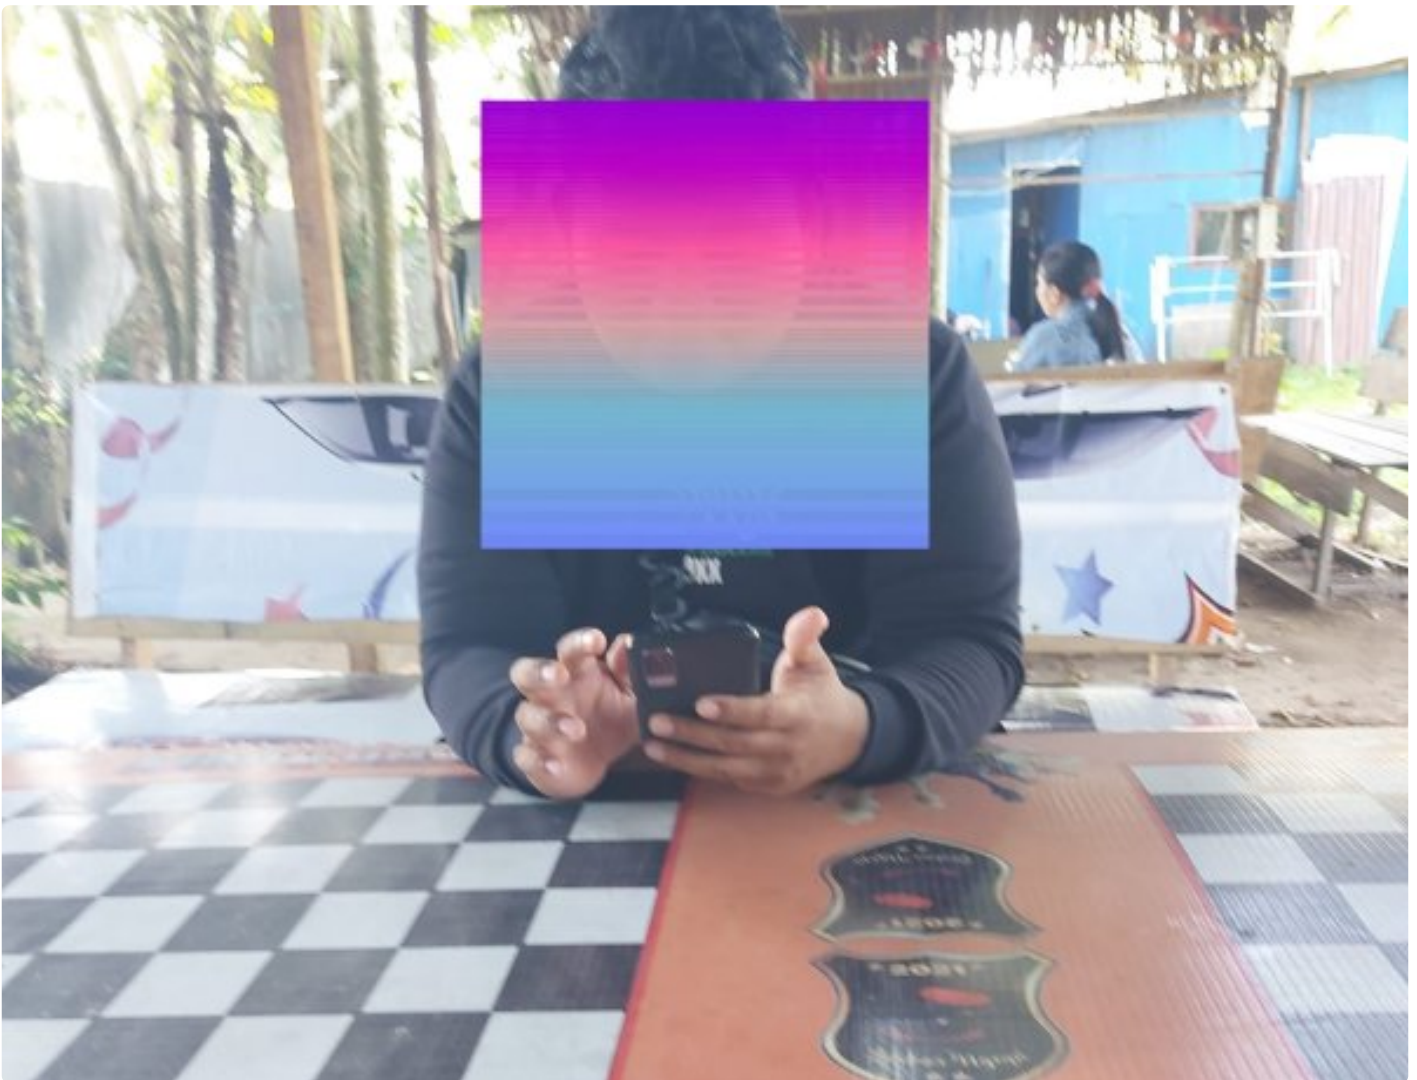

BROADCAST

Diancam Diguna-Guna Karena "Ghosting", Pemuda Mirip Denny Caknan Curhat Ke Humas Polda Kalteng Lalu Berakhir Damai

Indra Gunawan,S.Sos - PALANGKARAYA.BROADCAST.CO.ID

Jul 27, 2023 - 19:28

PALANGKA RAYA - Ada-ada saja masalah kehidupan ini. Seorang pemuda sebut saja Kumbang (25) warga Kota Palangka Raya curhat ke Ketua Tim Virtual Police Bidhumas Polda Kalteng H. Shamsudin, M.H atau kerap disapa Cak Sam.

Pasalnya, pemuda yang mirip artis Denny Caknan tersebut diancam seorang perempuan sebut saja Bunga (28), akan diguna-guna hingga perbuatan mistis lainnya.

Di hadapan Cak Sam, Kumbang bercerita bagaimana awalnya sebulan yang lalu dia kenal dengan Bunga yang juga warga Kota Palangka Raya, hingga bertemu di suatu tempat.